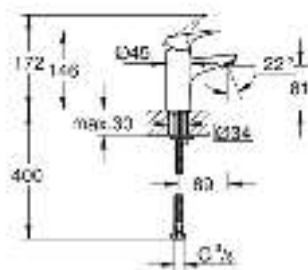

## 23 752 000 BAUFLOW СМЕСИТЕЛЬ ОДНОРЫЧАЖНЫЙ ДЛЯ РАКОВИНЫ, DN 15 РАЗМЕР S

### ОПИСАНИЕ ПРОДУКТА

- Colour: хром
- монтаж на одно отверстие
- металлический рычаг
- GROHE Long-Life керамический картридж 28 мм
- GROHE Long-Life Finish - стойкое долговечное покрытие
- GROHE Water Saving ограничитель расхода воды 5,7 л/мин
- система быстрого монтажа
- гладкий корпус
- гибкая подводка