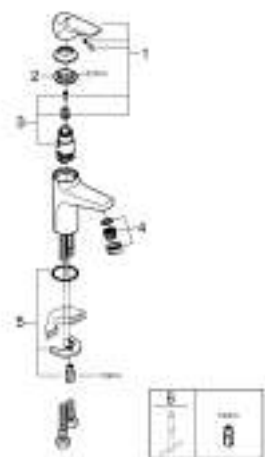

## 23 752 000 BAUFLOW СМЕСИТЕЛЬ ОДНОРЫЧАЖНЫЙ ДЛЯ РАКОВИНЫ, DN 15 РАЗМЕР S

### ОПИСАНИЕ ПРОДУКТА

- Colour: хром
- монтаж на одно отверстие
- металлический рычаг
- GROHE Long-Life керамический картридж 28 мм
- GROHE Long-Life Finish - стойкое долговечное покрытие
- GROHE Water Saving ограничитель расхода воды 5,7 л/мин
- система быстрого монтажа
- гладкий корпус
- гибкая подводка

### ЗАПАСНЫЕ ЧАСТИ , мая 2016 – now

- 1: Рычаг (Spare part-nr. 46701000)
- 2: Крепежное кольцо (Spare part-nr. 46715000)
- 3: Картридж (Spare part-nr. 46580000)
- 4: Аэратор (Spare part-nr. 48159000)
- 5: Обратное резьбовое соединение (Spare part-nr. 46249000)
- 6: Монтажный ключ (Spare part-nr. 19017000)\*