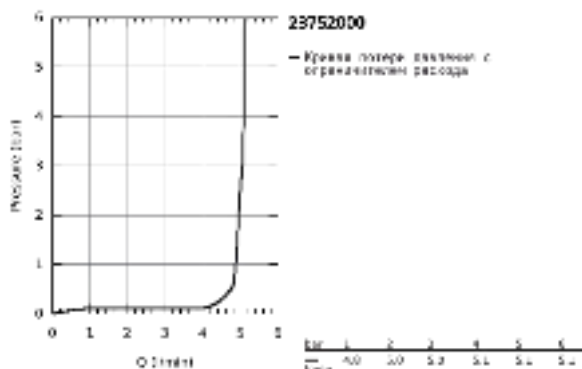

## 23 752 000 BAUFLOW СМЕСИТЕЛЬ ОДНОРЫЧАЖНЫЙ ДЛЯ РАКОВИНЫ, DN 15 РАЗМЕР S

### ОПИСАНИЕ ПРОДУКТА

- Colour: хром
- монтаж на одно отверстие
- металлический рычаг
- GROHE Long-Life керамический картридж 28 мм
- GROHE Long-Life Finish - стойкое долговечное покрытие
- GROHE Water Saving ограничитель расхода воды 5,7 л/мин
- система быстрого монтажа
- гладкий корпус
- гибкая подводка